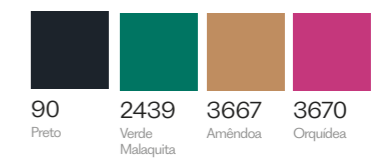

104484 VENDA LIMITADA
Blusa de Manga Longa em Malha Tricot Modal.
Blusa de Manga Larga em Tejido Tejer Modal.

P-M-G-GG

104287
Calça Wide Leg Cropped em Sarja.
Pantalones Wide Leg Cropped en Sarga.

36-38-40-42-44

104344 COMBO
Blusa de Manga Longa em Ribana Canelada.
Blusa de Manga Larga en Ribana Canelada.

PP-P-M-G-GG

104299
Calça Straight em Sarja.
Pantalones Straight en Sarga.

36-38-40-42-44

P-M-G-GG

P-M-G-GG