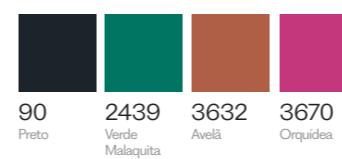

Vestido Midi de manga 3/4 em Tejido Suede Twill.

PP-P-M-G-GG

104310
Colete em Sarja.