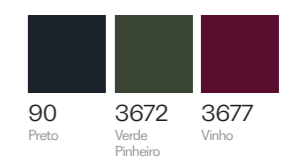

Falda Pantalón en Sarga.

36-38-40-42-44