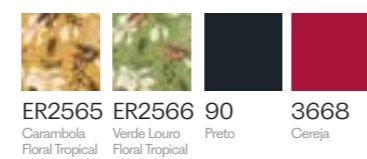

Vestido Curto de Manga Larga em Plano Viscosa.

PP-P-M-G-GG

104386
Blusa de Manga Longa em Plano Viscose.