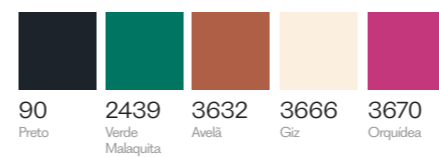

PP-P-M-G-GG