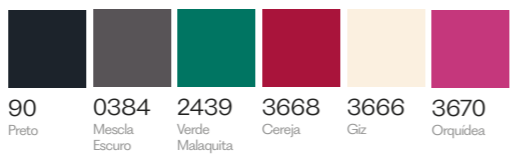

PP-P-M-G-GG

104299
Calça Straight em Sarja.
Pantalones Straight en Sarga.