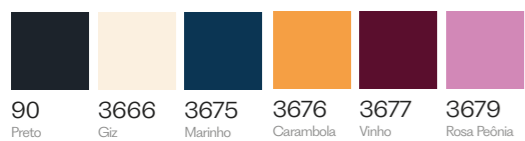

36-38-40-42-44

2439 Verde Malaquita 3667 Amêndoa 3670 Orquídea

104366 COMBO
Blusa de Manga 3/4 em Malha com Elastano.

Blusa de Manga 3/4 en Tejido con Elastano.

PP-P-M-G-GG

104293
Calça Flare em Jeans.

Pantalones Flare en Jeans.