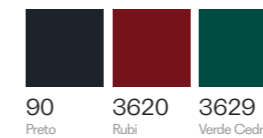

PP-P-M-G-GG

104547
Blusa sem Manga em Plano e Malha Viscose.
Blusa sin Manga em Plano e Teido Viscosa.