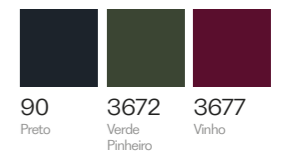

Pantalones Slouchy en Sarja.

36-38-40-42-44