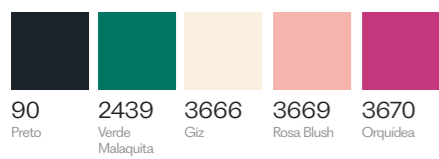

Falda Corta en Tejido Suede Twill.

PP-P-M-G-GG

104348 COMBO
Blusa de Manga Curta em Malha Viscose com Elastano.
Blusa de Manga Curta em Tejido Viscosa con Elastano.

PP-P-M-G-GG

104447 VENDA LIMITADA
Saia Curta em Plano Flanela Xadrez.
Falda Corta en Plano Flanela Cuadros.