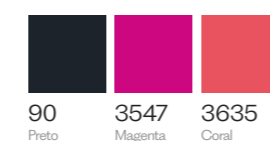

Pantalones en Tejido Plano de Poliester con Elastano.

PP-P-M-G

104476 VENDA LIMITADA
Jaqueta em Plano Matelassê Peluciado.