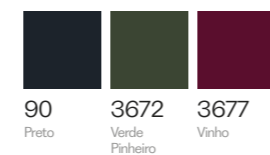

Parka en Sarga

P-M-G-GG