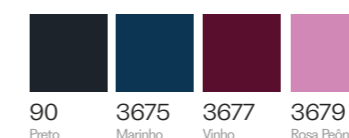

Pantalones en Algodón.

P-M-G-GG

104525 VENDA LIMITADA
Blusa de Alça em Malha Suede Twill.