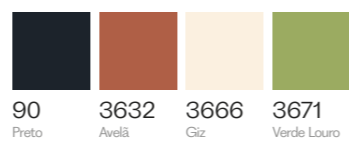

Pantalones Wide Leg Cropped en Sarga.

36-38-40-42-44