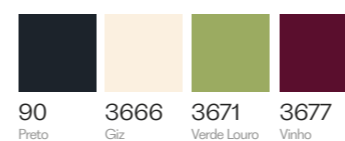

104346 **COMBO**

Blusa de Manga Longa em Malha Microfibra Térmica.

Blusa de Manga Longa em Tejido Térmico de Microfibra.

PP-P-M-G-GG