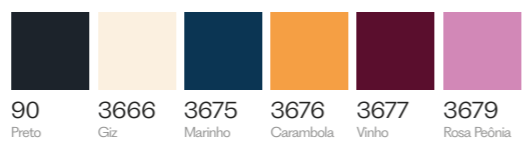

P-M-G-GG

104293
Calça Flare em Jeans.
Pantalones Flare en Jeans.

36-38-40-42-44

104368 **COMBO**
Blusa sem Manga em Malha com Elastano.
Blusa sin Manga en Tejido con Elastano.

PP-P-M-G-GG

104299
Calça Straight em Sarja.
Pantalones Straight en Sarga.