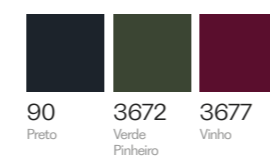

104292
Parka em Sarja.

Parka en Sarga

P-M-G-GG

104291
Shorts Saia em Sarja.

Falda Pantalón en Sarga.

36-38-40-42-44

104523 VENDA LIMITADA
Camisa de Manga Longa em Plano Tricoline.

Camisa de Manga Larga en Plano Tricoline.