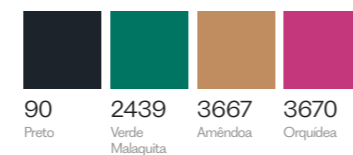

Cardigan de Manga Larga em Tejido Tejer Melange.

P-M-G-GG