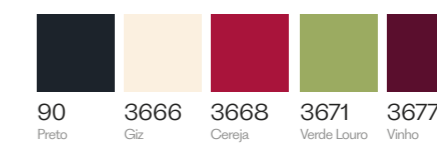

Pantalones Flare en Jeans.

36-38-40-42-44

Blusa de Manga Corta en Ribana Canelada.

PP-P-M-G-GG