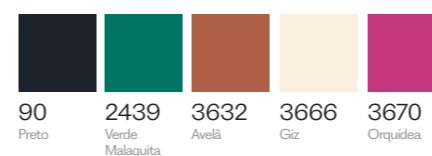

104347 VENDA LIMITADA

Blusa de Manga Longa em Malha Tricot Modal.

Blusa de Manga Larga em Tejido Tejer Modal.

PP-P-M-G-GG