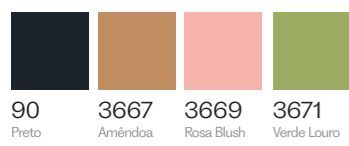

104447

Saia Curta em Plano Flanela Xadrez.

Falda Corta em Plano Flanela Cuadros.

PP-P-M-G-GG

3680 Amêndoa/Preto/Giz 3681 Orquídea/Preto/Malaquita

104465

Top de Alça em Malha Tweed London.

Top de Tirantes em Tejido Tweed London.

PP-P-M-G-GG

3667 3677
Amêndoa Vinho

104466

Jaqueta em Malha Tweed London.

Chaqueta em Tejido Tweed London.

PP-P-M-G-GG

3667 3677
Amêndoa Vinho

104467

Calça em Malha Tweed London.

Pantalones Tejido Tweed London.

PP-P-M-G-GG

3667 3677
Amêndoa Vinho

104472
Top em Malha Ribana Canelada.

Top en Tejido Ribana Canelada.

PP-P-M-G-GG

90 3667 3669 3671
Preto Amêndoa Rosa Blush Verde Louro