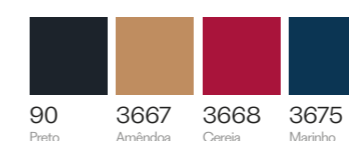

Vestido Midi en Ribana Canelada.

P-M-G-GG-XG

104474
Blusa de Manga Curta em Malha Trabalhada Siena.