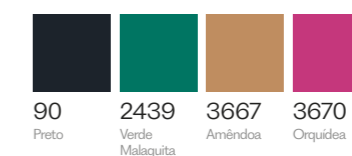

Vestido Curto de Manga Larga em Tejido Tejer Losango.

PP-P-M-G-GG

104358 VENDA LIMITADA
 Vestido Midi de Manga Longa em Malha Tricot Melange.

Vestido Midi de Manga Larga em Tejido Tejer Melange.

P-M-G-GG

104439
Blusa de Manga Longa em Plano Viscose Sarjada.
Blusa de Manga Larga em Plano Viscosa Sarjada.