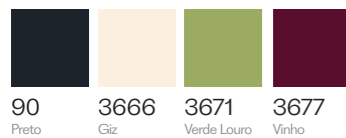

Blusa de Manga Larga em Tejido Térmico de Microfibra.

PP-P-M-G-GG

104328
Calça Confort em Sarja.