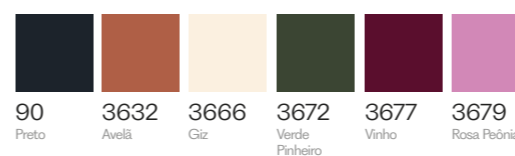

104345 **COMBO**
Blusa de Manga Longa em Malha Tricot Flamê.

Blusa de Manga Larga em Tejido Tejer Flame.

PP-P-M-G-GG