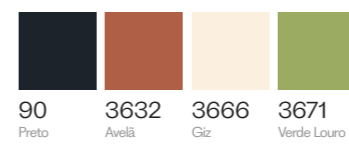

Pantalones Wide Leg Cropped en Sarga.

36-38-40-42-44