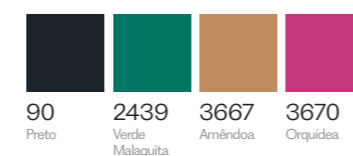

Cardigan de Manga Larga em Tejido Tejer Melange.

P-M-G-GG

104358 VENDA LIMITADA
 Vestido Midi de Manga Longa em Malha Tricot Melange.

Vestido Midi de Manga Larga em Tejido Tejer Melange.

P-M-G-GG

104440 VENDA LIMITADA
 Vestido Curto de Manga Longa em Malha Tricot Losango.