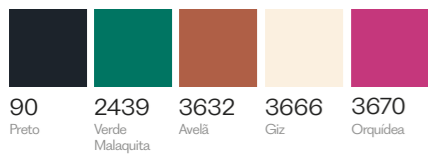

P-M-G-GG

104287
Calça Wide Leg Cropped em Sarja.
Pantalones Wide Leg Cropped en Sarga.