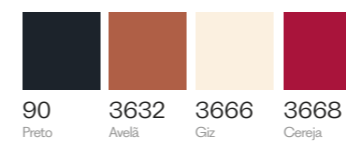

36-38-40-42-44

240 Natural

104441 VENDA LIMITADA

Blusa de Manga 7/8 em Plano Linen.

Blusa de Manga 7/8 em Plano Linen.

PP-P-M-G-GG

104446 VENDA LIMITADA

Calça em Plano Linen.