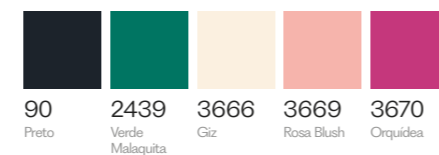

Body de Manga Larga em Ribana Canelada.

PP-P-M-G-GG

Pantalones de PU.

P-M-G-GG