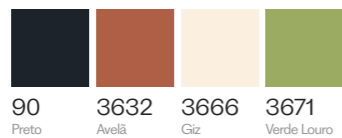

36-38-40-42-44

104344 COMBO
Blusa de Manga Longa em Ribana Canelada.
Blusa de Manga Larga en Ribana Canelada.