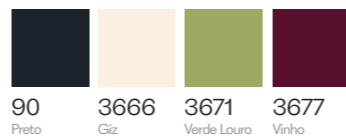

Pantalones Straight Cropped en Jeans.

36-38-40-42-44

104430 COMBO
Blusa de Manga Longa em Malha Microfibra Térmica.

Blusa de Manga Larga em Tejido Térmico de Microfibra.

P-M-G-GG

104293
Calça Flare em Jeans.