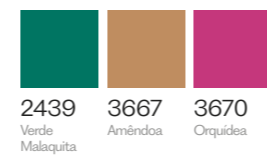

36-38-40-42-44