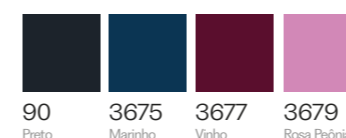

Blusa de Manga Larga em Algodón.

PP-P-M-G-GG