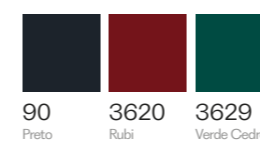

Vestido Curto de Manga Larga em Tejido Tejer Losango.

PP-P-M-G-GG

104358 VENDA LIMITADA
Vestido Midi de Manga Longa em Malha Tricot Melange.